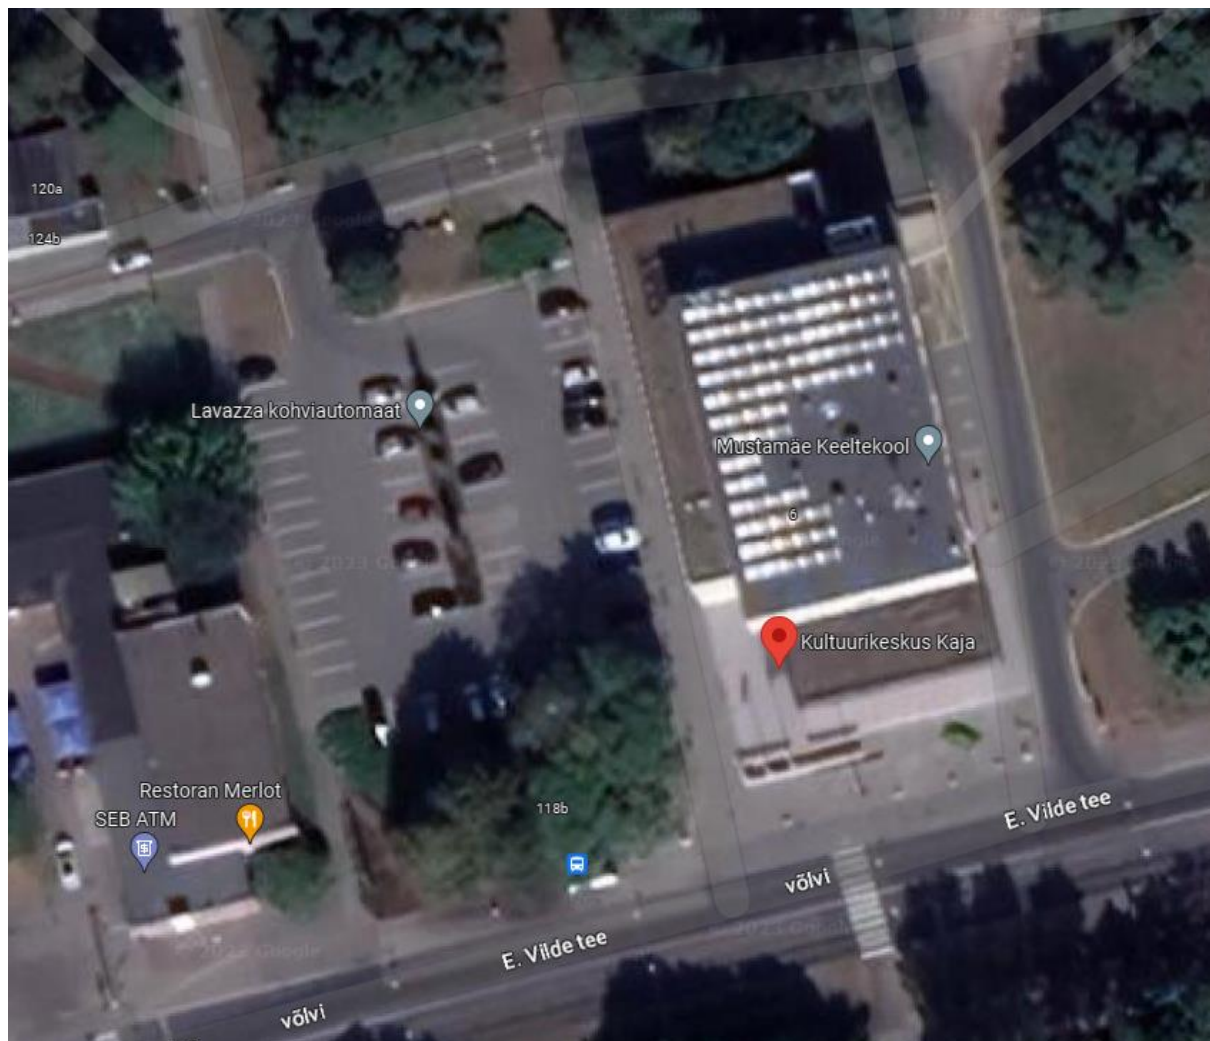

KAJA KULTUURIKESKUSE PARKLA

Kultuurikeskus Kaja
Address: E. Vilde tee 118, Tallinn 12614
Telefon: 6547410
E-post: info@kajakeskus.ee